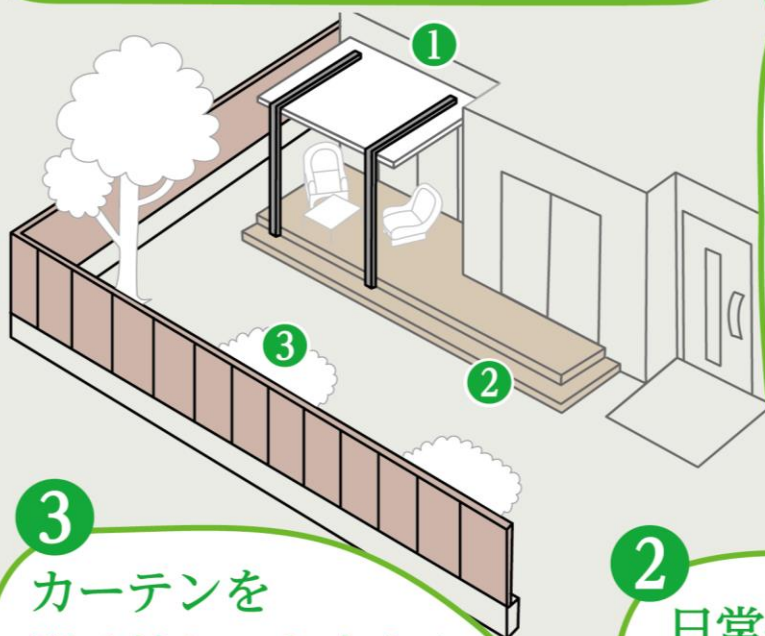

かんたんリフォームで、#おうち時間を幸せに

おでかけしなくても屋外を楽しむ!

おうちまわりで快適な暮らしに

安心して過ごせるわが家で、季節を身近に感じる庭やお外を楽しむ時間を作りませんか？

身近な自然で遊びたい…

在宅でもお庭で日常を楽しむ!

1 庭先を楽しむ屋根!

庭先へ出れば、めいっばい深呼吸できる爽やかな空間でリラックス。

<テラス屋根> テラス SC

[商品サイト]

2 日常生活に屋外を取り込む!

リビングと庭がつながるウッドデッキ。人工木材だから腐食やシロアリの心配がなく、メンテナンスも容易。

<ウッドデッキ>
樹ら楽ステージ

動画

[2分31秒]

3 カーテンを開け放しても安心!

室内と一体感を感じさせるウッドデッキのあるガーデンに、適度に外部の視線を遮るフェンスがあれば防犯面でも安心。

<フェンス>フェンス AB

[LIXIL 特設サイト]

お庭空間を有効に活用したい!
裏面ですらにご紹介!

かんたんリフォームで、#おうち時間を幸せに

お庭をもっと便利に活用

庭まわりを機能的で便利に!

庭を自由に有効活用!