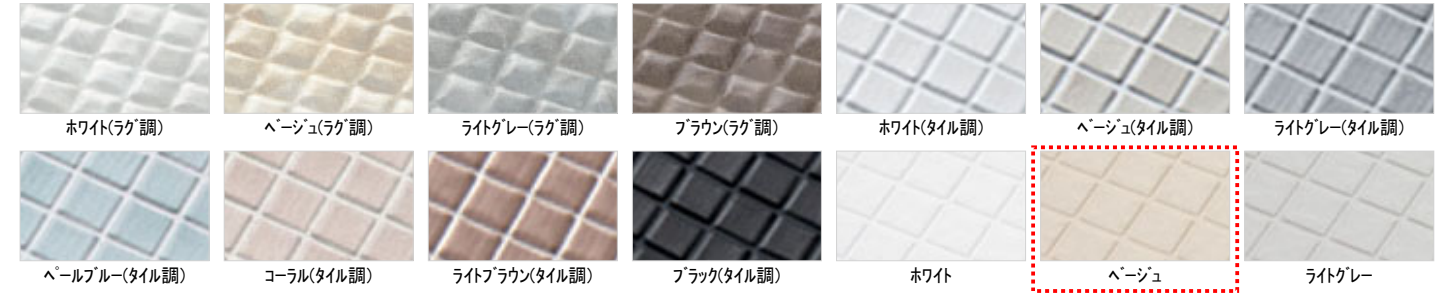

鏡

お掃除ラクラク 縦長ミラー(W298×H1175)

収納

収納棚 W175・正面3段(ベージュN)

ドア

スクリッド折戸(W800・H2000・ホワイト)

浴槽水栓

サーモ壁付バス水栓(定量止水)(一般地仕様)

Color Variation

※はお見積りカラーです

■床

■カウンター

■壁:アクセントパネル

■壁:周辺パネル

■浴槽

■浴槽エプロン