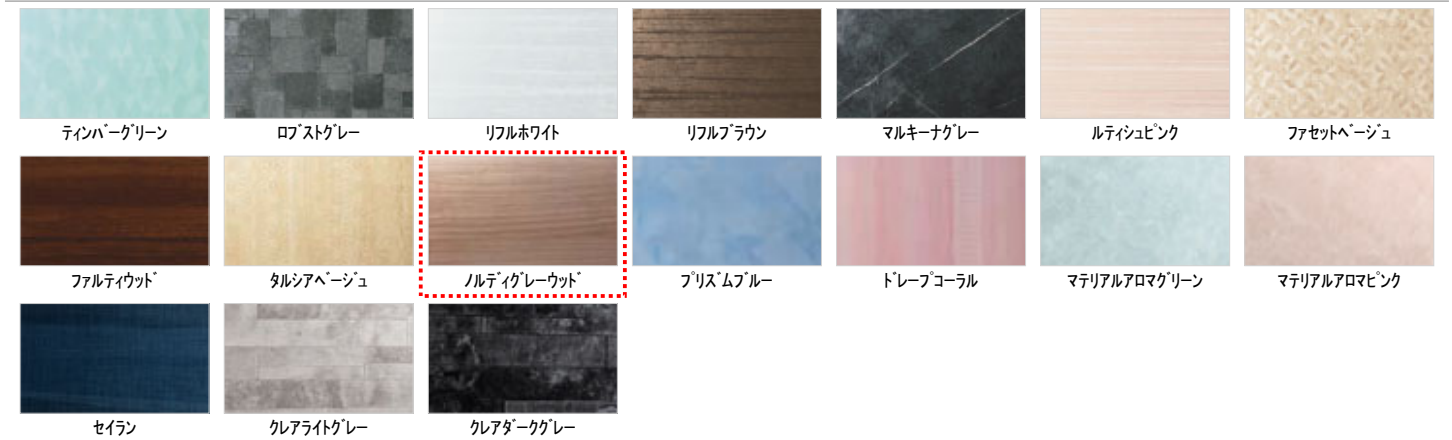

Color Variation

※はお見積りカラーです

■床

■カウンター

■壁:アクセントパネル

■壁:周辺パネル

■浴槽

■浴槽エプロン