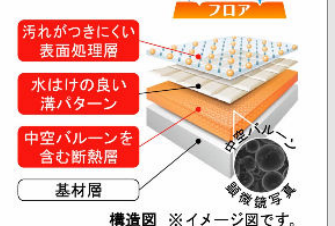

## まる洗いカウンター

たっぷり置いて、まる洗い裏までキレイ。

## くるりんpoi排水口

浴槽排水を利用した強いうずが、汚れを流す。

※イラストはイメージ  
※効果的な渦流を発生させるためには、浴槽水位が150mm以上必要です。