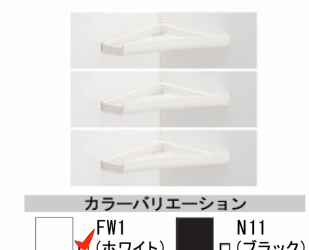

収納

カラーバリエーション
✓FW1 (ホワイト) □N11 (ブラック)
コーナーシェルフ<ホワイト>(3段)
NT-225A(5)L-1S/FW1