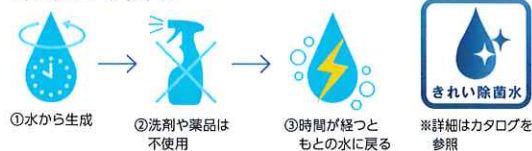

## TOTO独自の技術「きれい除菌水」を搭載。

### 「きれい除菌水」とは・・・

汚れのもとになる菌を除菌※

水に含まれる塩化物イオンを電気分解して除菌成分を持つ環境にやさしい水(次亜塩素酸を含む)を作ります。

時間がたつと元の水に戻るので環境にも安心