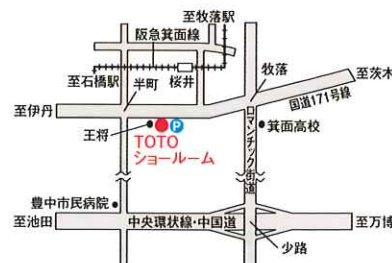

## TOTO箕面ショールーム会場のご案内

TOTO箕面ショールーム ☎ 0120-43-1010(フリーダイヤル)

〒562-0044 大阪府箕面市半町4-3-50

〈営業時間〉10:00~17:00〈休館日〉毎週水曜日(ただし祝日の水曜日は開館)、夏期休暇、年末年始

主催:TOTO関西販売株式会社 大阪本社

〒556-0016 大阪市浪速区元町3丁目1-4 なんばAKビル6階 〈TEL〉06-6643-3580 〈FAX〉06-6643-0469

ご来館の際は、マスクの着用を宜しくお願い致します。

箕面会場  
MAP